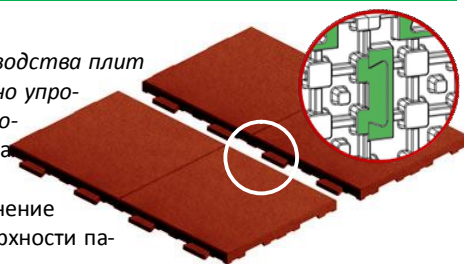

ПАВИЛАСТИК «ПАЗЛ»

В результате экспериментов мы разработали особую пресс-форму для производства плит из резиновой крошки с креплением типа ПАЗЛ, благодаря которой значительно упрощается и ускоряется в разы процесс укладки плитки, увеличивается её эргономичность, целостность. Причём крепление абсолютно незаметно, т.к. выступающий элемент ПАЗЛ прячется внутри самой плитки.

При данном креплении исключается смещение плитки по горизонтали, а применение полиуретанового связующего для склеивания выступов ПАЗЛ к внутренней поверхности пазов плитки также сохраняет её конструкцию при вертикальном смещении.

За счёт внутренних выступов («зубьев») мы улучшили также амортизационные свойства плитки.

Мы не остановились на достигнутом и разработали форму для изготовления плитки 20мм толщины также с креплением ПАЗЛ, которая более практична, чем бесшовное покрытие и позволяет самостоятельно укладывать травмобезопасное покрытие без профессиональных навыков.

На сегодняшний день мы производим резиновую плитку Павлистик ПАЗЛ толщиной: 20мм, 30мм, 40мм. Стоимость покрытий составляет от 1000р/м².