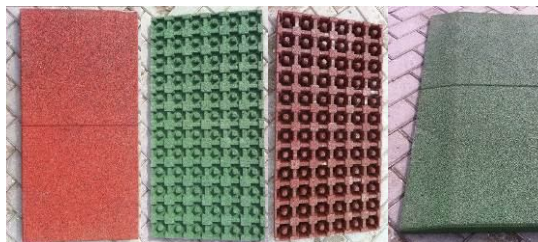

При данном креплении исключается смещение плитки по горизонтали, а применение полиуретанового связующего для склеивания выступов ПАЗЛ к внутренней поверхности пазов плитки также сохраняет её конструкцию при вертикальном смещении.

За счёт внутренних выступов («зубьев») мы улучшили также амортизационные свойства плитки.

Мы не остановились на достигнутом и разработали форму для изготовления плитки 20мм толщины также с креплением ПАЗЛ, которая более практична, чем бесшовное покрытие и позволяет самостоятельно укладывать травмобезопасное покрытие без профессиональных навыков.

На сегодняшний день мы производим резиновую плитку Павлистик ПАЗЛ толщиной: 20мм, 30мм, 40мм. Стоимость покрытий составляет от 1000р/м².

ПАВИЛАСТИК «КЛАССИК»

Ассортимент нашей продукции также представляет классическая резиновая плитка ПАВИЛАСТИК различной толщины, без системы крепления Пазл. В дополнение предлагается плитка для входной зоны игровой площадки, это угловая и боковая соответственно, обеспечивающая плавный переход от поверхности к самому резиновому покрытию. Толщина плитки КЛАССИК: 10мм, 15мм, 20мм, 30мм, 40мм, 50мм, 60мм. Стоимость покрытий составляет от 700р/м².

Минимальная толщина покрытия составляет 30мм, Павлиластик Ворс имеет широкий выбор цветового решения, но больше всего мы используем природные цвета, ближе например к древесным, осенней листве, траве и тд.